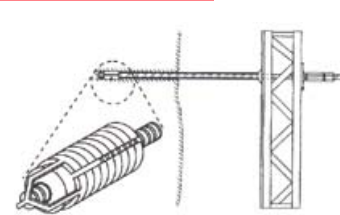

Rend. szám	Kulcsnyílás	Súly
A.161Z	30 mm	0,8 kg

ÖSSZEKÖTŐ ANYA

Rend. szám	Kulcsnyílás	Súly
30.0150	30 mm	0,5 kg

HATSZÖGLETŐ ANYA

Rend. szám	Kulcsnyílás	Súly
30.0104	30 mm	0,2 kg

VÍZZÁRÓ
VÉGDUGÓ

Rend. szám	Kulcsnyílás	Súly
30.0156	30 mm	0,7 kg

ACÉL-
DÜBEL

Rend. szám	Kulcsnyílás	Súly
30.1515	30 mm	0,3 kg

TARTOZÉKOK

Megnevezés	Rend. szám
Távartócső	30.0030
PVC dugó	30.0040
PVC kúp	30.0035

FESZÍTŐ ACÉL
Ø 15 mm

Rend. sz.	Súly	Típus
30.0001v	1,41 kg/m	horganyzott
30.0001	1,35 kg/m	fekete