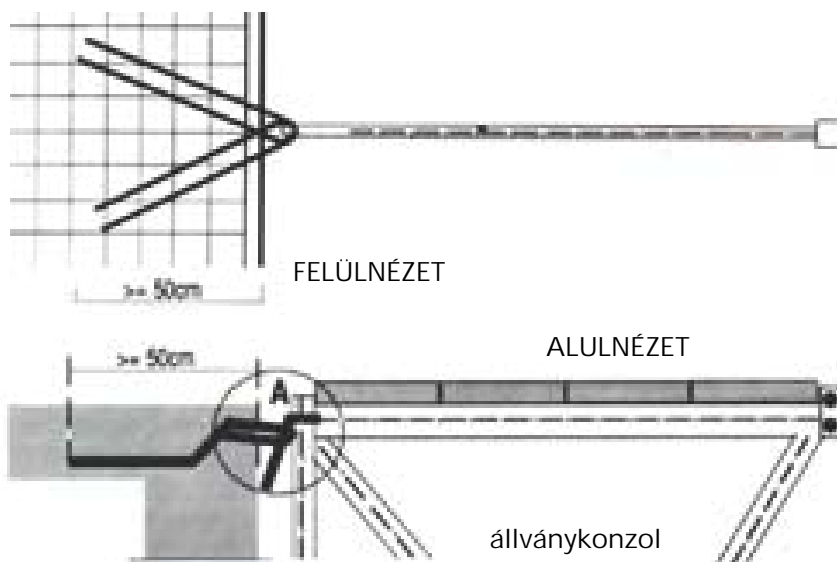

SZERELŐÁLLVÁNYKONZOL VÉDŐKORLÁT TARTÓVAL

Megnevezés	Rend. szám	Súly
Normál-konzol	14.2210	18 kg
Külsősarok-konzol	14.2220	27 kg
Belsősarok-konzol	14.2225	27 kg

- engedélyezett teher egyenletes terhelésnél és 2,5-szeres biztonságánál: 750 kp
- kinyúlásnál: 1,5 m
- korlát-magasság: 1 m
- a korláttartó levehető, ezért helytakarékos a szállításnál és a raktározásnál

KONZOL FÜGGESZTÉK

Rend. szám	Súly
14.2235	1,0 kg

- 10 mm-es köracélból
- 50 mm-es konzolfelvételhez

A technikai változtatás jogát fenntartjuk!