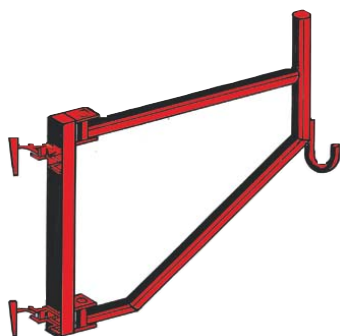

FÉMRACS

Hosszúság	Rend. szám	Súly
2,50 m	G 0360	19 kg

KOMBINÁLT KONZOL

Rend. szám	Súly
G 1050	9,0 kg

- kilengés: 65 cm

TÁMASZTÓCSŐ

Rend. szám	Súly
G 1100	16,0 kg

- állíthatóság: 3-6 m

KERÉK ORSÓS TALPPAL

Rend. szám	Súly
G 1250	7,0 kg

KERÉK TALPPAL

Rend. szám	Súly
26.6038	7,0 kg

ÁLLÍTHATÓ KORLÁTTARTÓ

Rend. szám	Súly
G 0850	1,0 kg

KERETTÁROLÓ 40 db KERETRE

Rend. szám
G 10100

- állványkeretek kényelmes és biztonságos szállítása

LÁBDESZKA

Rend. szám	Hossz
L 001	2,7 m