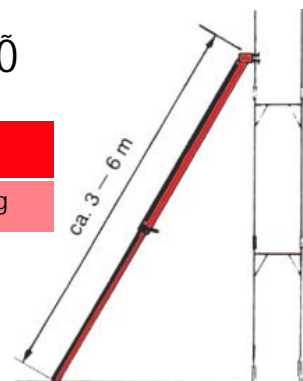

FÉMRACS

Hosszúság	Rend. szám	Súly
2,50 m	G 0360	19 kg

KOMBINÁLT KONZOL

Rend. szám	Súly
G 1050	9,0 kg

- kilengés: 65 cm

TÁMASZTÓCSŐ

Rend. szám	Súly
G 1100	16,0 kg

- állíthatóság: 3-6 m

KERÉK ORSÓS TALPPAL

Rend. szám	Súly
G 1250	7,0 kg

KERÉK TALPPAL

Rend. szám	Súly
26.6038	7,0 kg

ÁLLÍTHATÓ KORLÁTTARTÓ

Rend. szám	Súly
G 0850	1,0 kg

KERETTÁROLÓ 40 db KERETRE

Rend. szám
G 10100

- állványkeretek kényelmes és biztonságos szállítása

LÁBDESZKA

Rend. szám	Hossz
L 001	2,7 m