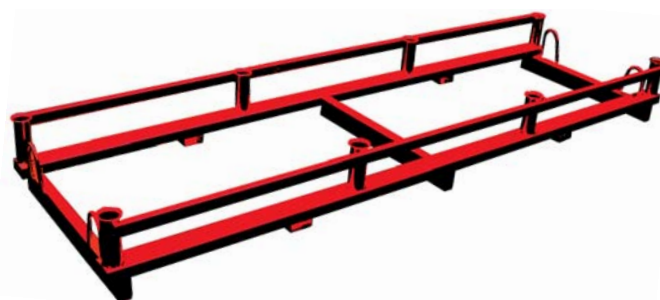

FÉMRACS

Hosszúság	Rend. szám	Súly
2,50 m	G 0360	19 kg

KOMBINÁLT KONZOL

Rend. szám	Súly
G 1050	9,0 kg

- kilengés: 65 cm

TÁMASZTÓCSŐ

Rend. szám	Súly
G 1100	16,0 kg

- állíthatóság: 3-6 m

KERÉK ORSÓS TALPPAL

Rend. szám	Súly
G 1250	7,0 kg

KERÉK TALPPAL

Rend. szám	Súly
26.6038	7,0 kg

ÁLLÍTHATÓ KORLÁTTARTÓ

Rend. szám	Súly
G 0850	1,0 kg

KERETTÁROLÓ 40 db KERETRE

Rend. szám
G 10100

- állványkeretek kényelmes és biztonságos szállítása

LÁBDESZKA

Rend. szám	Hossz
L 001	2,7 m