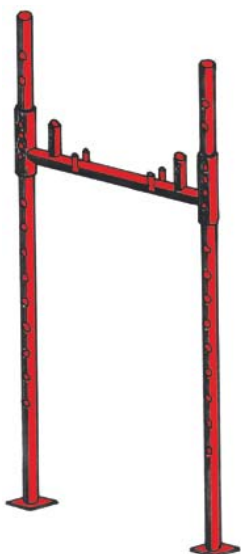

ÁLLÍTHATÓ KERET

Rend. szám	Súly
G 0600	23,5 kg

- állítható magasság (2 m)
- a járópallót a keresztcsőre rögzítjük
- külön állítható lábak

FELJÁRÓLÉTRA

Rend. szám	Súly
G 0470	7,5 kg

- ajtóspallóval kapcsolatban használatos
- magasság: 2 m

RÖGZÍTŐRÚD

Rend. szám	Súly	Hossz
G 0750	1,5 kg	50 cm
G 0760	2,5 kg	100 cm

HOMLOKVÉDŐ

Rend. szám	Súly
G 0650	4,0 kg

LÁBÖSSZEKÖTŐ

Rend. szám	Súly
G 0700	4,0 kg

ÁLLÍTHATÓ KERETLÁB

Rend. szám	Súly
G 1150	5,5 kg

ÁLLÍTHATÓ ORSÓS LÁB

Rend. szám	Súly
G 0800	6,0 kg

KONZOL 65

Rend. szám	Súly
G 0900	8,0 kg